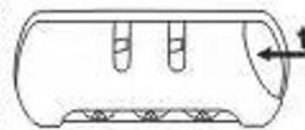

DEUTSCHE ANLEITUNG

GEBRAUCHSANWEISUNG:

DIE SIEGEL IST STANDARDMÄSSIG AUF 0-0-0 EINGESTELLT

1. Um die Kombination einzustellen, drücken Sie den Knopf 1 in Pfeilrichtung.
2. Stellen Sie in dieser Position jede Zahl auf Ihre Auswahl ein.
3. Lassen Sie den Knopf los, und Ihre Kombination ist nun eingestellt.
4. Achtung: Lassen Sie den Knopf beim Einstellen der Zahlen nicht los.