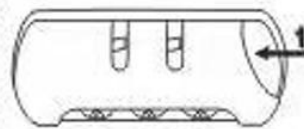

ČESKÉ NÁVODY

INSTRUKCE K POUŽITÍ:

ZÁMEK JE PŘEPROGRAMOVÁN NA 0-0-0

1. Pro nastavení kombinace stiskněte tlačítko 1 ve směru šipky.
2. V této poloze nastavte každé číslo podle svého výběru.
3. Uvolněte tlačítko a vaše kombinace čísel je nyní nastavena.
4. Pozor: Při nastavování čísel tlačítko neuvolňujte.

INSTRUKCE K PEČE A ČIŠTĚNÍ:

- Ne používejte abrazivní čisticí prostředky ani ostré nářadí k čištění tohoto produktu.
- Uchovávejte předmět na chladném a suchém místě.
- Vytřete čistým suchým utěrem.

ODISPOSÁLE

- Kde je to možné, používáme recyklovatelné nebo recyklované obaly.
- Vyjmejte všechny obaly, papíry a kartony v souladu s místními recyklačními předpisy vaší správní orgánu.
- Po skončení životnosti produktu se prosím obraťte na autorizované centrum pro recyklaci domácích odpadků vaší místní rady pro odstranění.