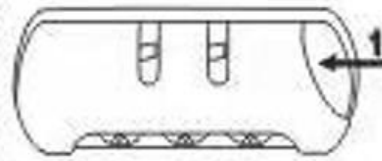

- 1.To set the combination push the button 1. in the direction of the arrow
- 2.While in this position set each number to your selection
- 3.Release the button and your combination number is now set
- 4.Take care: When setting the numbers do not release the button.

CARE AND CLEANING INSTRUCTIONS:

- Do NOT use abrasive cleaners or sharp utensils to clean this product.
- Store the item in a cool, dry place.
- Wipe with a clean dry cloth.

DISPOSAL

- We use recyclable or recycled packaging where possible.
- Please dispose of all packaging, paper, cartons in accordance with your local authority recycling regulations.
- At the end of the product's lifespan please check with your local council authorised household waste recycling centre for disposal.