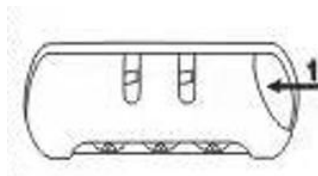

SLOVENSKÉ POKYNY

INŠTRUKCIE K POUŽITIU:

ZÁMEK JE PREDVYBRANÝ NA 0-0-0

1. Pre nastavenie kombinácie stlačte tlačidlo 1. v smere šípky.
2. V tejto polohe nastavte každé číslo podľa vášho výberu.
3. Uvoľnite tlačidlo a vaša kombinácia čísel je teraz nastavená.
4. Pozor: Pri nastavovaní čísel tlačidlo neuvolňujte.

INŠTRUKCIE K PEČE A ČISTENIU:

- Nepoužívajte abrazívne čističe ani ostre náradie na čistenie tohto produktu.
- Uchovávejte predmet na chladnom a suchom mieste.
- Vytriete čistým suchým uterom.